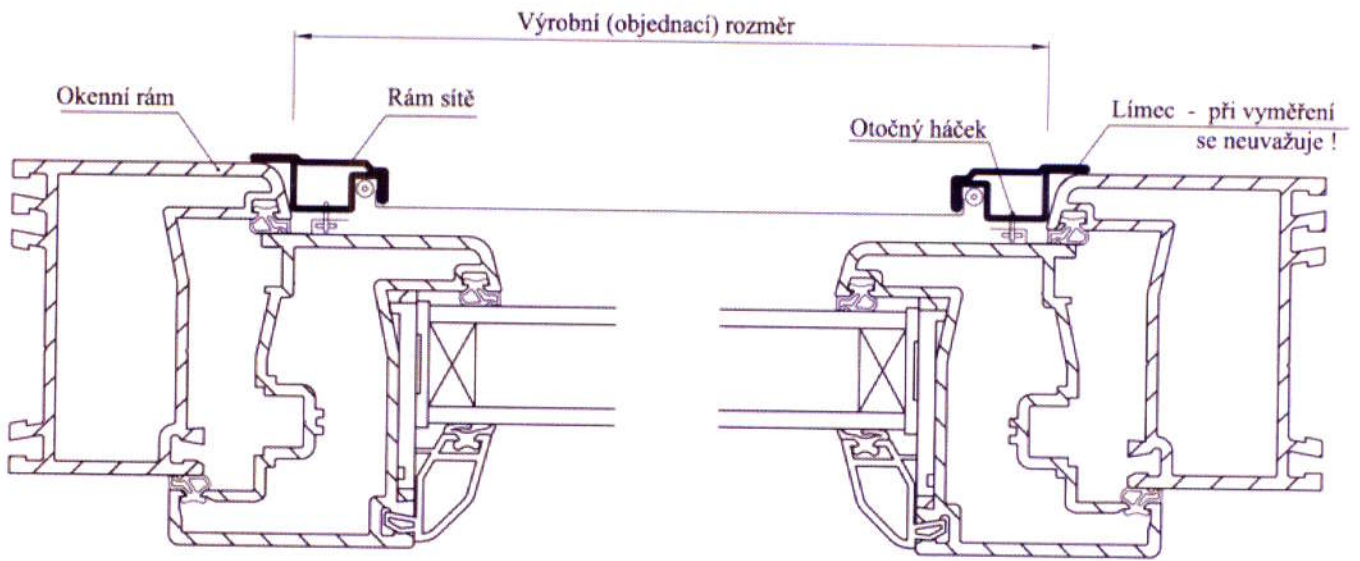

Ceny jsou uvedeny včetně DPH 9%

Sít' s límcem - osazení v konstrukci

Sít' s límcem - profil

Sítě proti hmyzu

Pod Saharou 705, Libčice nad Vltavou

Sítě s límcem

Popis

Sítě s límcem jsou určeny pro použití do plastových oken. Rám je opatřen límcem, který dokonale přilne k rámu okna. Tím je dosaženo lepšího vzhledu sítě a její větší těsnosti. Sítovina je vyrobena z poplastovaného sklolaminátového vlákna, které nepodléhá korozi a dobře snáší teplotní rozdíly. Je dodávána v šedé (popř. černé) barvě a na okně je prakticky neviditelná. Rám je vyroben z válcovaného hliníku a je povrchově chráněn vypalovacím lakem. Může být dodán v barvě bílé, hnědé, imitaci dřeva nebo v RAL provedení. Montáž sítě je možno provádět z interiéru. Většinou se provádí pomocí hliníkových otočných háčků o velikostech 15, 17 a 20 mm.

Rozpis oken Pod Saharou 705, Libčice nad Vltavou

Pozice PD	rozměr oken		Síť proti hmyzu		
			Cena / MJ	Cena / MJ	Cena / MJ
			1 - malé křídlo	2 - velké křídlo	3 - balk.dveře
A	1,8*1,6		496,00 Kč	992,00 Kč	- Kč
B	2,4*2,4		- Kč	1 289,50 Kč	3 215,50 Kč
C	2,1*2,4		- Kč	992,00 Kč	3 215,50 Kč
D	2,1*1,6		567,00 Kč	1 086,00 Kč	- Kč
E	1,2*1,6		- Kč	992,00 Kč	- Kč

Ceny jsou uvedeny včetně DPH 9%

Sít' s límcem - osazení v konstrukci

Sít' s límcem - profil

Sítě proti hmyzu

Pod Saharou 723, Libčice nad Vltavou

Sítě s límcem

Popis

Sítě s límcem jsou určeny pro použití do plastových oken. Rám je opatřen límcem, který dokonale přilne k rámu okna. Tím je dosaženo lepšího vzhledu sítě a její větší těsnosti. Síťovina je vyrobena z poplastovaného sklolaminátového vlákna, které nepodléhá korozi a dobře snáší teplotní rozdíly. Je dodávána v šedé (popř. černé) barvě a na okně je prakticky neviditelná. Rám je vyroben z válcovaného hliníku a je povrchově chráněn vypalovacím lakem. Může být dodán v barvě bílé, hnědé, imitaci dřeva nebo v RAL provedení. Montáž sítě je možno provádět z interiéru. Většinou se provádí pomocí hliníkových otočných háčků o velikostech 15, 17 a 20 mm.