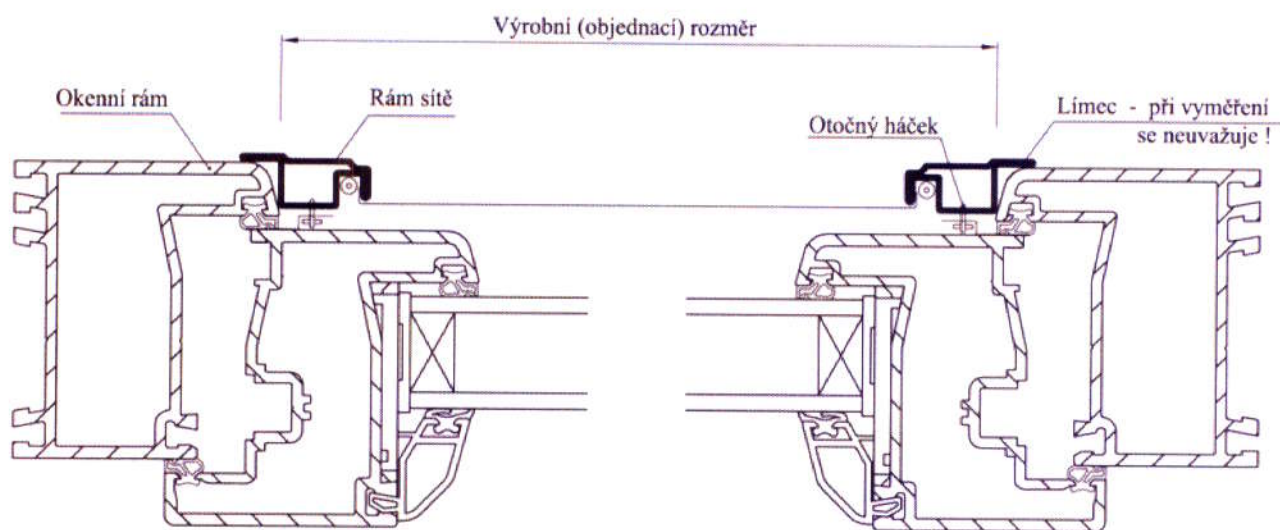

Sít' s límcem - osazení v konstrukci