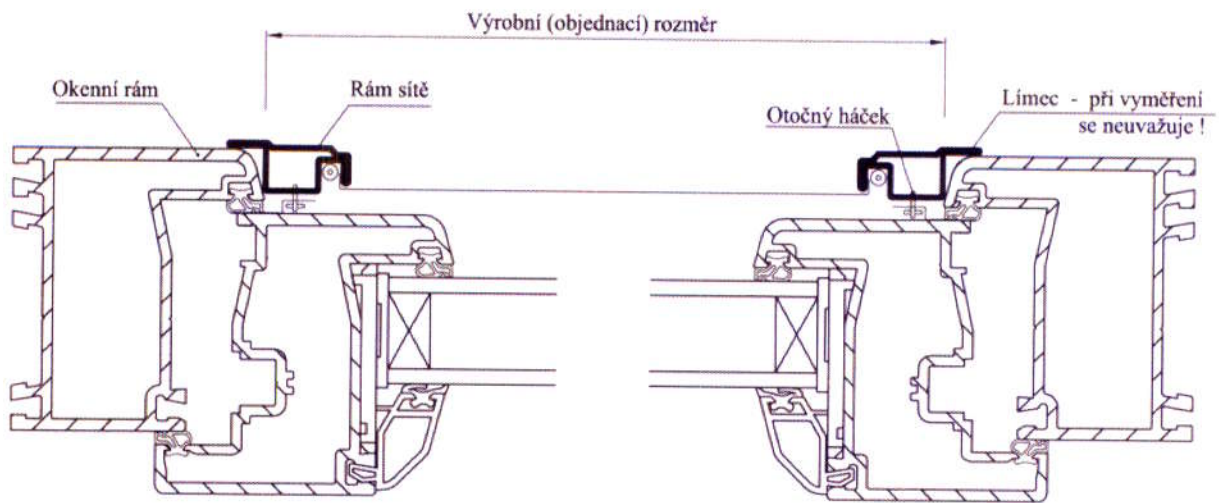

Ceny jsou uvedeny včetně DPH 9%

Sít' s límcem - osazení v konstrukci

Sít' s límcem - profil

Sítě proti hmyzu

Pod Saharou 723, Libčice nad Vltavou

Sítě s límcem

Popis

Sítě s límcem jsou určeny pro použití do plastových oken. Rám je opatřen límcem, který dokonale přilne k rámu okna. Tím je dosaženo lepšího vzhledu sítě a její větší těsnosti. Síťovina je vyrobena z poplastovaného sklolaminátového vlákna, které nepodléhá korozi a dobře snáší teplotní rozdíly. Je dodávána v šedé (popř. černé) barvě a na okně je prakticky neviditelná. Rám je vyroben z válcovaného hliníku a je povrchově chráněn vypalovacím lakem. Může být dodán v barvě bílé, hnědé, imitaci dřeva nebo v RAL provedení. Montáž sítě je možno provádět z interiéru. Většinou se provádí pomocí hliníkových otočných háčků o velikostech 15, 17 a 20 mm.

Rozpis oken Pod Saharou 723, Libčice nad Vltavou

Pozice PD	rozměr oken		Sítě proti hmyzu		
			Cena / MJ	Cena / MJ	Cena / MJ
			1 - malé křídlo	2 - velké křídlo	3 - balk.dveře
A	2,1*1,6		694,50 Kč	1 086,00 Kč	- Kč
B	1,5*1,6 původně jednokřídle okno		595,50 Kč	595,50 Kč	- Kč
C	1,8*2,4		- Kč	794,00 Kč	3 423,00 Kč
D	1,2*1,6		992,00 Kč	- Kč	- Kč

Ceny jsou uvedeny včetně DPH 9%

Sít' s límcem - osazení v konstrukci

Sít' s límcem - profil

Sítě proti hmyzu

Pod Saharou 722, Libčice nad Vltavou

Sítě s límcem

Popis

Sítě s límcem jsou určeny pro použití do plastových oken. Rám je opatřen límcem, který dokonale přilne k rámu okna. Tím je dosaženo lepšího vzhledu sítě a její větší těsnosti. Sítovina je vyrobena z poplastovaného sklolaminátového vlákna, které nepodléhá korozi a dobře snáší teplotní rozdíly. Je dodávána v šedé (popř. černé) barvě a na okně je prakticky neviditelná. Rám je vyroben z válcovaného hliníku a je povrchově chráněn vypalovacím lakem. Může být dodán v barvě bílé, hnědé, imitaci dřeva nebo v RAL provedení. Montáž sítě je možno provádět z interiéru. Většinou se provádí pomocí hliníkových otočných háčků o velikostech 15, 17 a 20 mm.