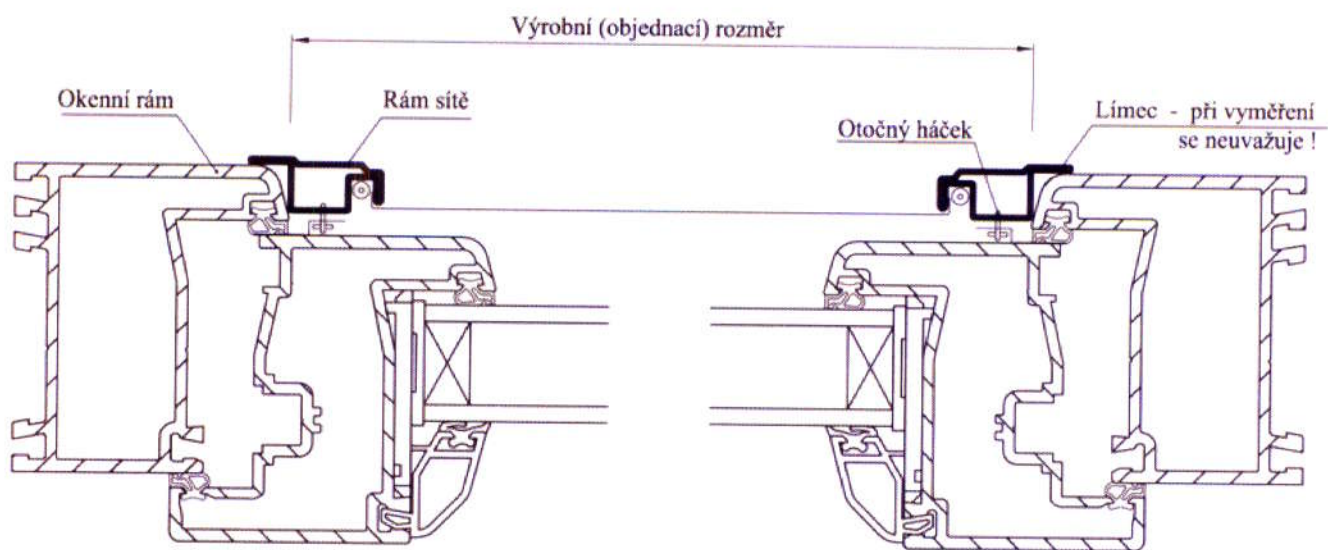

Sítě proti hmyzu

Pod Saharou 714, Libčice nad Vltavou

Sítě s límcem

Popis

Sítě s límcem jsou určeny pro použití do plastových oken. Rám je opatřen límcem, který dokonale přilne k rámu okna. Tím je dosaženo lepšího vzhledu sítě a její větší těsnosti. Sítovina je vyrobena z poplastovaného sklolaminátového vlákna, které nepodléhá korozi a dobře snáší teplotní rozdíly. Je dodávána v šedé (popř. černé) barvě a na okně je prakticky neviditelná. Rám je vyroben z válcovaného hliníku a je povrchově chráněn vypalovacím lakem. Může být dodán v barvě bílé, hnědé, imitaci dřeva nebo v RAL provedení. Montáž sítě je možno provádět z interiéru. Většinou se provádí pomocí hliníkových otočných háčků o velikostech 15, 17 a 20 mm.

Ceny jsou uvedeny včetně DPH 9%

Sít' s límcem - osazení v konstrukci

Sít' s límcem - profil

Sítě proti hmyzu

Pod Saharou 705, Libčice nad Vltavou

Sítě s límcem

Popis

Sítě s límcem jsou určeny pro použití do plastových oken. Rám je opatřen límcem, který dokonale přilne k rámu okna. Tím je dosaženo lepšího vzhledu sítě a její větší těsnosti. Sítovina je vyrobena z poplastovaného sklolaminátového vlákna, které nepodléhá korozi a dobře snáší teplotní rozdíly. Je dodávána v šedé (popř. černé) barvě a na okně je prakticky neviditelná. Rám je vyroben z válcovaného hliníku a je povrchově chráněn vypalovacím lakem. Může být dodán v barvě bílé, hnědé, imitaci dřeva nebo v RAL provedení. Montáž sítě je možno provádět z interiéru. Většinou se provádí pomocí hliníkových otočných háčků o velikostech 15, 17 a 20 mm.