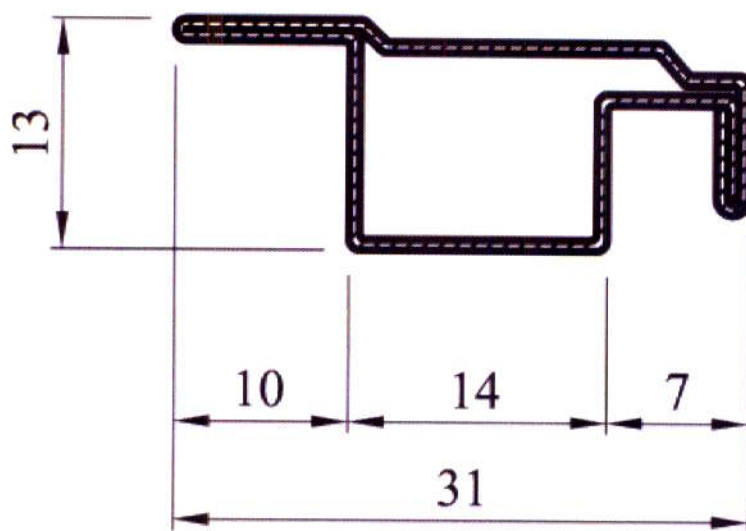

Rozpis oken Pod Saharou 714, Libčice nad Vltavou

Pozice PD	rozměr oken		Sítě proti hmyzu		
			Cena / MJ	Cena / MJ	Cena / MJ
			1 - malé křídlo	2 - velké křídlo	3 - balk.dveře
A	2,4*1,6		567,00 Kč	1 482,50 Kč	- Kč
B	1,8*1,6		496,00 Kč	1 086,00 Kč	- Kč
C	2,1*2,4		- Kč	1 086,00 Kč	3 215,50 Kč
D	1,2*1,6		992,00 Kč	- Kč	- Kč

Ceny jsou uvedeny včetně DPH 9%

Sít' s límcem - osazení v konstrukci

Sít' s límcem - profil

Sítě proti hmyzu

Pod Saharou 705, Libčice nad Vltavou

Sítě s límcem

Popis

Sítě s límcem jsou určeny pro použití do plastových oken. Rám je opatřen límcem, který dokonale přilne k rámu okna. Tím je dosaženo lepšího vzhledu sítě a její větší těsnosti. Sítovina je vyrobena z poplastovaného sklolaminátového vlákna, které nepodléhá korozi a dobře snáší teplotní rozdíly. Je dodávána v šedé (popř. černé) barvě a na okně je prakticky neviditelná. Rám je vyroben z válcovaného hliníku a je povrchově chráněn vypalovacím lakem. Může být dodán v barvě bílé, hnědé, imitaci dřeva nebo v RAL provedení. Montáž sítě je možno provádět z interiéru. Většinou se provádí pomocí hliníkových otočných háčků o velikostech 15, 17 a 20 mm.

Rozpis oken Pod Saharou 705, Libčice nad Vltavou

Pozice PD	rozměr oken		Síť proti hmyzu		
			Cena / MJ	Cena / MJ	Cena / MJ
			1 - malé křídlo	2 - velké křídlo	3 - balk.dveře
A	1,8*1,6		496,00 Kč	992,00 Kč	- Kč
B	2,4*2,4		- Kč	1 289,50 Kč	3 215,50 Kč
C	2,1*2,4		- Kč	992,00 Kč	3 215,50 Kč
D	2,1*1,6		567,00 Kč	1 086,00 Kč	- Kč
E	1,2*1,6		- Kč	992,00 Kč	- Kč