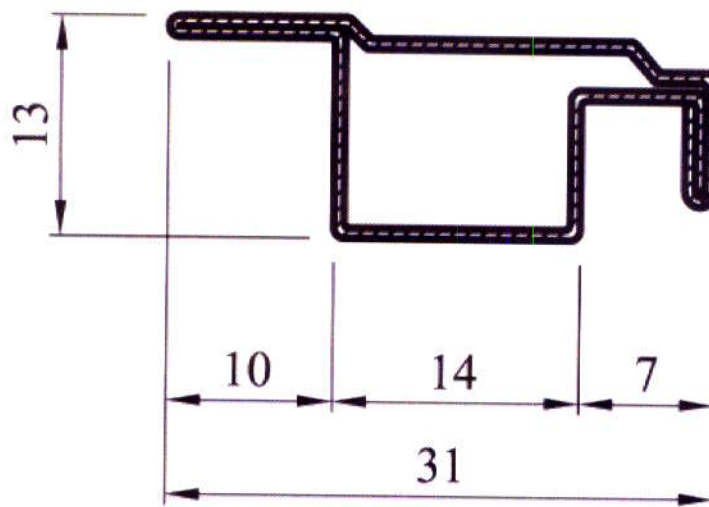

Rozpis oken Pod Saharou 705, Libčice nad Vltavou

Pozice PD	rozměr oken		Síť proti hmyzu		
			Cena / MJ	Cena / MJ	Cena / MJ
			1 - malé křídlo	2 - velké křídlo	3 - balk.dveře
A	1,8*1,6		496,00 Kč	992,00 Kč	- Kč
B	2,4*2,4		- Kč	1 289,50 Kč	3 215,50 Kč
C	2,1*2,4		- Kč	992,00 Kč	3 215,50 Kč
D	2,1*1,6		567,00 Kč	1 086,00 Kč	- Kč
E	1,2*1,6		- Kč	992,00 Kč	- Kč

Ceny jsou uvedeny včetně DPH 9%

Sít' s límcem - osazení v konstrukci

Sít' s límcem - profil

Sítě proti hmyzu

Pod Saharou 723, Libčice nad Vltavou

Sítě s límcem

Popis

Sítě s límcem jsou určeny pro použití do plastových oken. Rám je opatřen límcem, který dokonale přilne k rámu okna. Tím je dosaženo lepšího vzhledu sítě a její větší těsnosti. Síťovina je vyrobena z poplastovaného sklolaminátového vlákna, které nepodléhá korozi a dobře snáší teplotní rozdíly. Je dodávána v šedé (popř. černé) barvě a na okně je prakticky neviditelná. Rám je vyroben z válcovaného hliníku a je povrchově chráněn vypalovacím lakem. Může být dodán v barvě bílé, hnědé, imitaci dřeva nebo v RAL provedení. Montáž sítě je možno provádět z interiéru. Většinou se provádí pomocí hliníkových otočných háčků o velikostech 15, 17 a 20 mm.

Rozpis oken Pod Saharou 723, Libčice nad Vltavou

Pozice PD	rozměr oken		Sítě proti hmyzu		
			Cena / MJ	Cena / MJ	Cena / MJ
			1 - malé křídlo	2 - velké křídlo	3 - balk.dveře
A	2,1*1,6		694,50 Kč	1 086,00 Kč	- Kč
B	1,5*1,6 původně jednokřídle okno		595,50 Kč	595,50 Kč	- Kč
C	1,8*2,4		- Kč	794,00 Kč	3 423,00 Kč
D	1,2*1,6		992,00 Kč	- Kč	- Kč