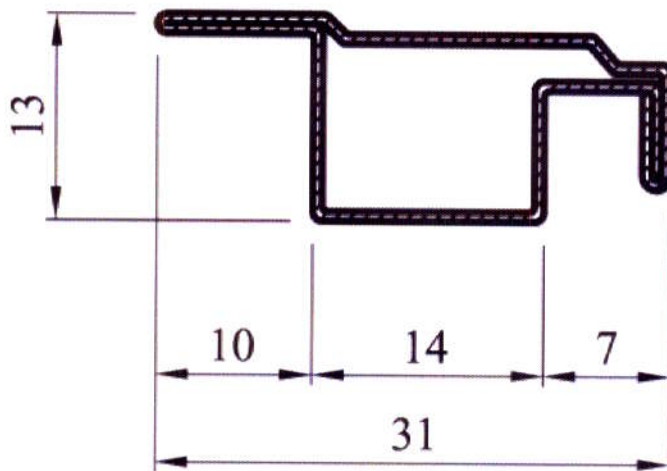

Rozpis oken Pod Saharou 723, Libčice nad Vltavou

Pozice PD	rozměr oken		Sítě proti hmyzu		
			Cena / MJ	Cena / MJ	Cena / MJ
			1 - malé křídlo	2 - velké křídlo	3 - balk.dveře
A	2,1*1,6		694,50 Kč	1 086,00 Kč	- Kč
B	1,5*1,6 původně jednokřídle okno		595,50 Kč	595,50 Kč	- Kč
C	1,8*2,4		- Kč	794,00 Kč	3 423,00 Kč
D	1,2*1,6		992,00 Kč	- Kč	- Kč

Ceny jsou uvedeny včetně DPH 9%

Sít' s límcem - osazení v konstrukci

Sít' s límcem - profil

Sítě proti hmyzu

Pod Saharou 722, Libčice nad Vltavou

Sítě s límcem

Popis

Sítě s límcem jsou určeny pro použití do plastových oken. Rám je opatřen límcem, který dokonale přilne k rámu okna. Tím je dosaženo lepšího vzhledu sítě a její větší těsnosti. Sítovina je vyrobena z poplastovaného sklolaminátového vlákna, které nepodléhá korozi a dobře snáší teplotní rozdíly. Je dodávána v šedé (popř. černé) barvě a na okně je prakticky neviditelná. Rám je vyroben z válcovaného hliníku a je povrchově chráněn vypalovacím lakem. Může být dodán v barvě bílé, hnědé, imitaci dřeva nebo v RAL provedení. Montáž sítě je možno provádět z interiéru. Většinou se provádí pomocí hliníkových otočných háčků o velikostech 15, 17 a 20 mm.

Rozpis oken Pod Saharou 722, Libčice nad Vltavou

Pozice PD	rozměr oken		Sítě proti hmyzu		
			Cena / MJ	Cena / MJ	Cena / MJ
			1 - malé křídlo	2 - velké křídlo	3 - balk.dveře
A	2,1*1,6		694,50 Kč	1 086,00 Kč	- Kč
B	1,5*1,6 původně jednokřídle okno		595,50 Kč	595,50 Kč	- Kč
C	1,8*2,4		- Kč	794,00 Kč	3 423,00 Kč
D	1,2*1,6		992,00 Kč	- Kč	- Kč