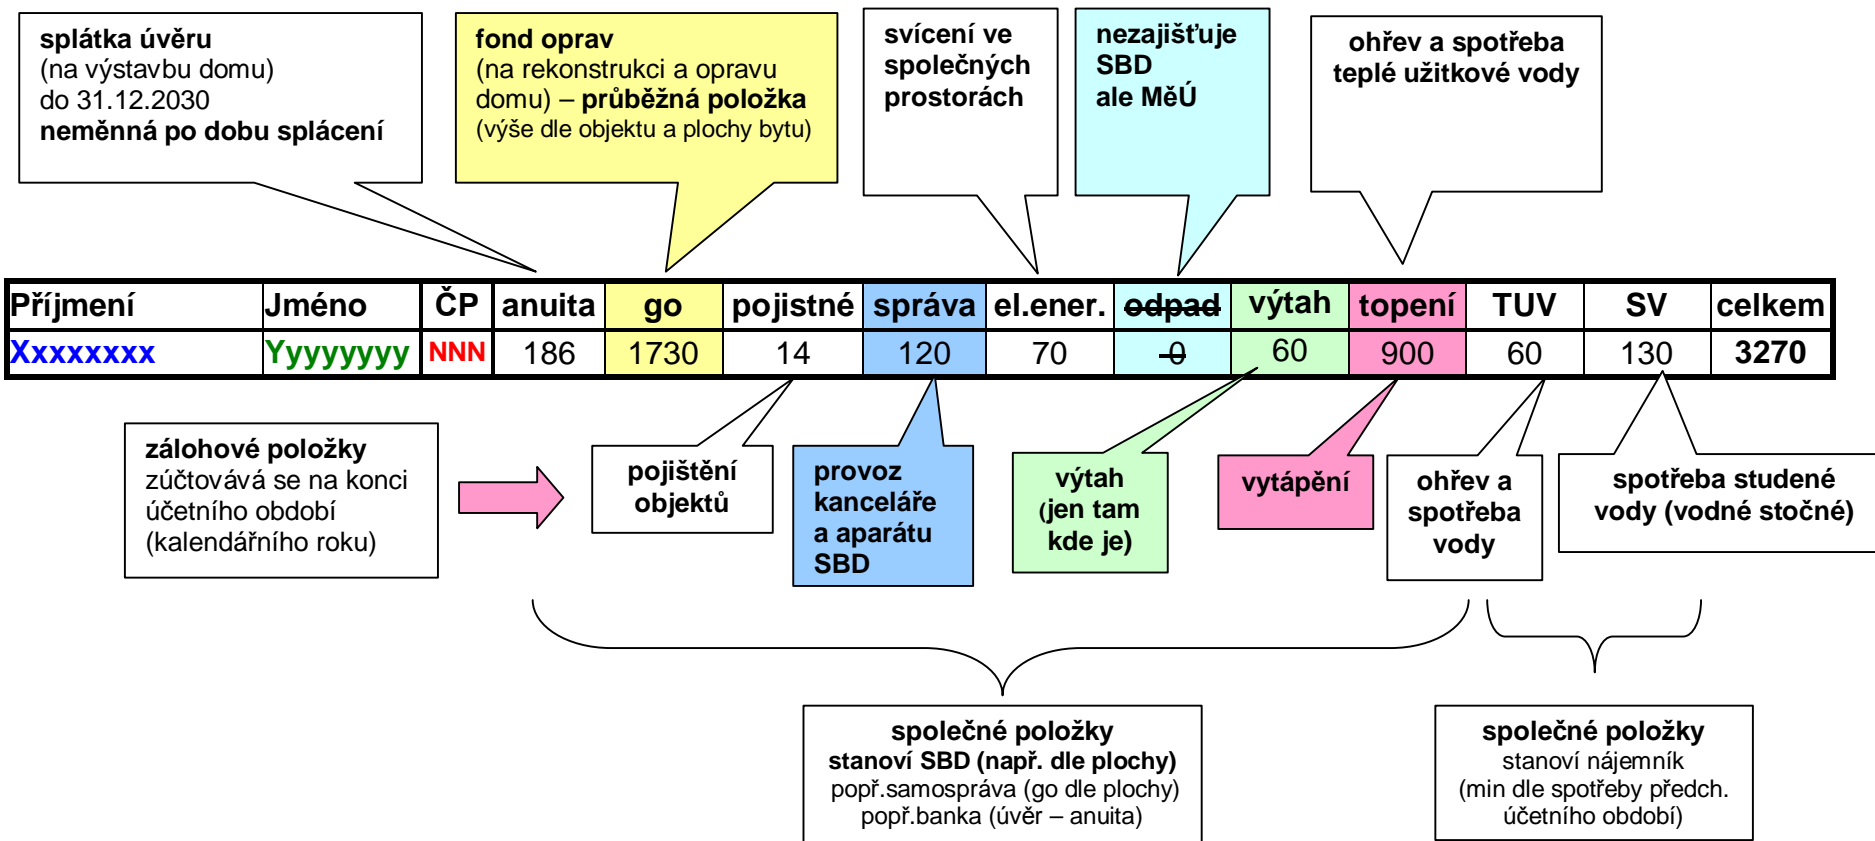

STRUKTURA nájmu SBD Libčice nad Vltavou – Dům **NNN** – **Xxxxxx** **Yyyyyyy**

POZOR!

Jde jen o příklad nájmu (strukturu), číselně se liší jak ve společných položkách dle objektu, tak i v individuálních položkách dle jednotlivých bytů.