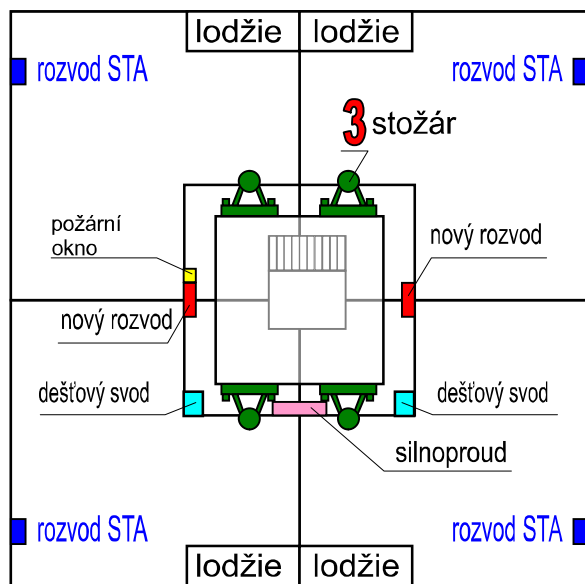

Způsob nového řešení je znázorněn na schématech vlevo a dole.

ZÁKLADNÍ PŘEDSTAVA REKONSTRUKCE STA a soukromých slaboproud. rozvodů

1. Pokud to stávající **rozvod STA** dovolí (není zabetonován průchod mezi patry (**modré pole**)) bude pro digitální rozvod nahrazen kabel a veden stejnou lištou. Pokud to nepůjde, povede STA v **novém rozvodu** v liště na chodbě. Signál bude rozveden pouze digitálně (cca září). Přechod bude zajištěn centrálně, vč. doporučeného SETOP BOXu.
2. Ostatní slaboproudé rozvody (soukromé satelity, internet, případné sdílené ADSL, atp. bude procházet pouze **novým rozvodem** na chodbách.

23.5.2008 Ing. Evžen Novák. MBA, předseda SBD

Sledujte aktuality na: www.sbdlibcice.estranky.cz

širokopásmová anténa (TV vys. Zlžkov)

satelitní anténa (ASTRA?)

původní - ANALOG

nový - DIGITAL

schéma slaboproud. instalací v 714, 722, 723