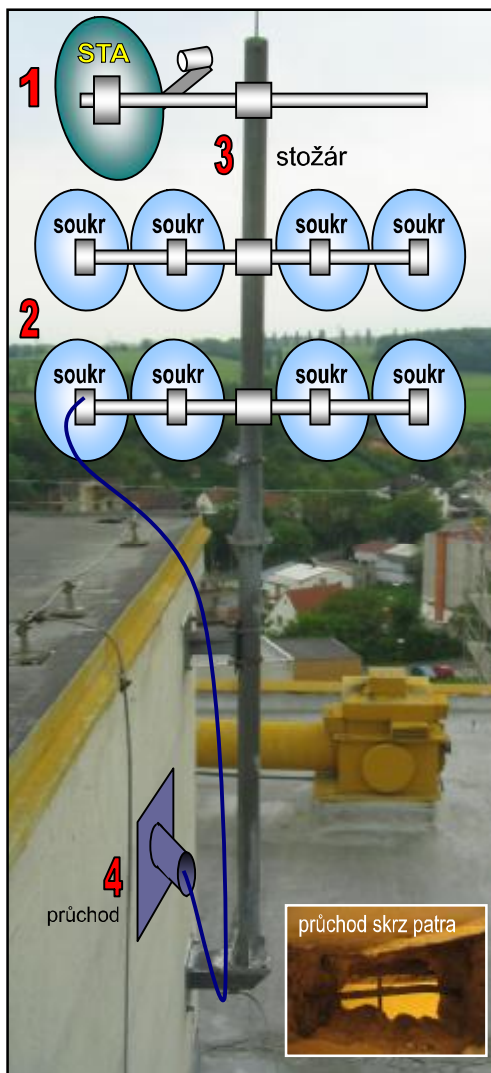

DIGITALIZACE TV příjmu přes STA + soukromé satelitní antény