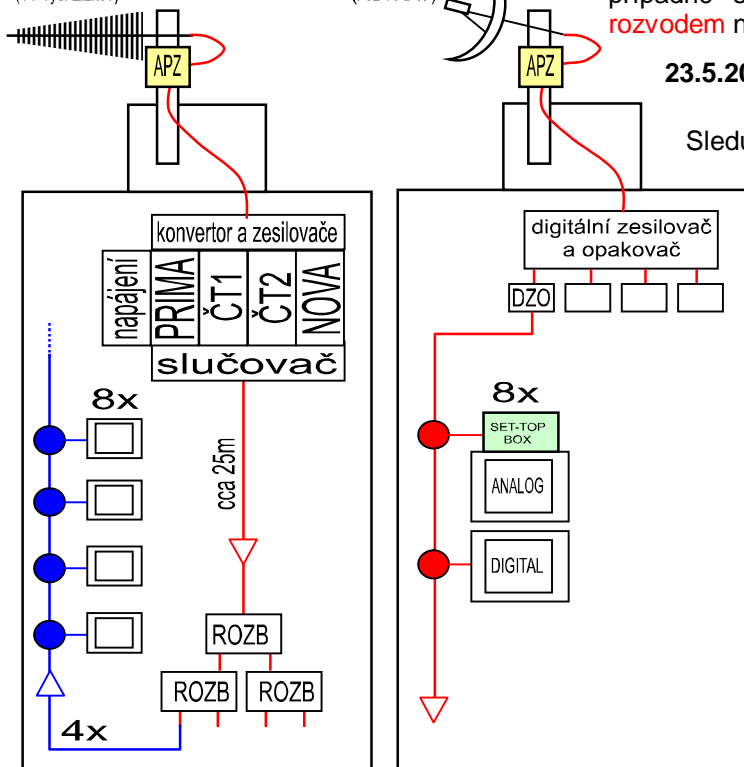

Způsob nového řešení je znázorněn na schématech vlevo a dole.

ZÁKLADNÍ PŘEDSTAVA REKONSTRUKCE STA a soukromých slaboproud. rozvodů

1. Pokud to stávající **rozvod STA** dovolí (není zabetonován průchod mezi patry (**modré pole**)) bude pro digitální rozvod nahrazen kabel a veden stejnou lištou. Pokud to nepůjde, povede STA v **novém rozvodu** v liště na chodbě. Signál bude rozveden pouze digitálně (cca září). Přechod bude zajištěn centrálně, vč. doporučeného SETOP BOXu.
2. Ostatní slaboproudé rozvody (soukromé satelity, internet, případné sdílené ADSL, atp. bude procházet pouze **novým rozvodem** na chodbách.

23.5.2008 Ing. Evžen Novák. MBA, předseda SBD

Sledujte aktuality na: www.sbdlibcice.estranky.cz

širokopásmová anténa (TV vys. Zlžkov)

satelitní anténa (ASTRA?)

původní - ANALOG

nový - DIGITAL

schéma slaboproud. instalací v 714, 722, 723