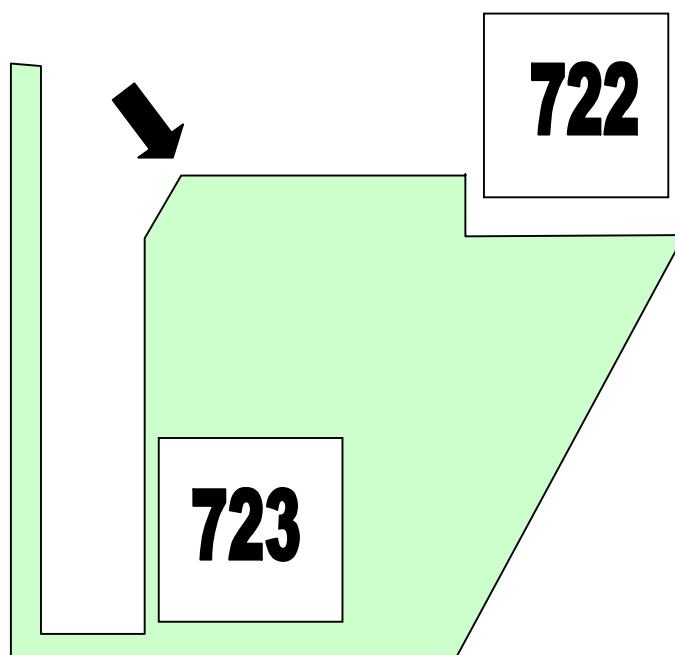

# odmontovaná WC

odneste, prosím ven, nejlépe  
na roh trávníku u 722

**Děkuji za pochopení**

Ing. Evžen Novák, MBA  
předseda SBD Libčice nad Vltavou

datum: 22.5.2008